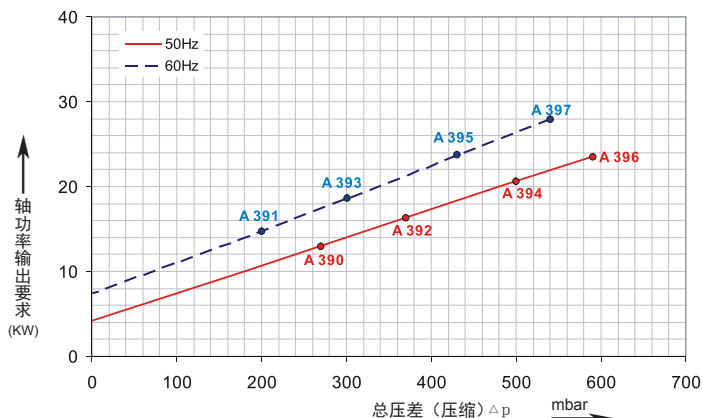

G-2RB

2RB 920

真空性能曲线

压力性能曲线

性能曲线值是在抽吸 15°C 空气，大气压力为 1013mbar 的工作情况下测出的，允许误差 ±10%。
吸入空气和环境温度不超过 25°C 时，极可达到图示总压差。
在其它的工作条件，请与我们联系。

依照性能曲线在连续不间断的工作条件下，所有的 G-2RB 系列风机都可以使用真空和压缩，电机可以使用 50Hz 和 60Hz，电机保护等级是 IP55 并且通过 UL 和 CSA 认证。

选型和订购参数

2RB920 系列

曲线号	订购型号	频率	额定功率	输入电压	额定电流	允许的总压差		噪音	重量
						真空 mbar	压缩 mbar		
		Hz	kW	V	A			dB(A)	kg

3~ 50/60 Hz IP55 绝缘等级 F

A 390	2RB920-7HH17	50	12.5	345D ... 415D	600Y...720Y	28.0D	16.2Y	-300	270	74	187
A 391	2RB920-7HH17	60	14.5	380D ... 480D	660Y...720Y	29.0D	16.7Y	-220	200	84	187
A 392	2RB920-7HH27	50	16.5	345D ... 415D	600Y...720Y	35.0D	20.0Y	-420	370	74	197
A 393	2RB920-7HH27	60	19.0	380D ... 480D	660Y...720Y	36.5D	21.0Y	-340	300	84	197
A 394	2RB920-7HH37	50	20.0	345D ... 415D	600Y...720Y	40.0D	23.0Y	-440	500	74	204
A 395	2RB920-7HH37	60	23.0	380D ... 480D	660Y...720Y	42.0D	24.2Y	-440	430	84	204
A 396	2RB920-7HH47	50	25.0	345D ... 415D	600Y...720Y	52.0D	30.0Y	-450	590	74	211
A 397	2RB920-7HH47	60	29.0	380D ... 480D	660Y...720Y	52.0D	30.0Y	-450	540	84	211