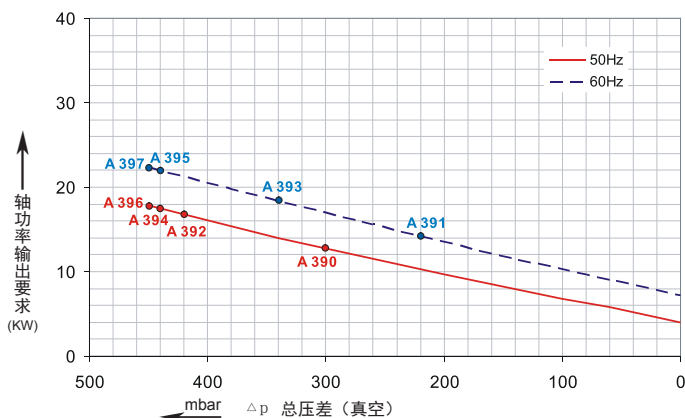

G-2RB

2RB 920

真空性能曲线

压力性能曲线

性能曲线值是在抽吸 15°C 空气，大气压力为 1013mbar 的工作情况下测出的，允许误差 ±10%。
吸入空气和环境温度不超过 25°C 时，极可达到图示总压差。
在其它的工作条件，请与我们联系。

依照性能曲线在连续不间断的工作条件下，所有的 G-2RB 系列风机都可以使用真空和压缩，电机可以使用 50Hz 和 60Hz，电机保护等级是 IP55 并且通过 UL 和 CSA 认证。

选型和订购参数

2RB920 系列

曲线号	订购型号	频率	额定功率	输入电压	额定电流	允许的总压差		噪音	重量
						真空 mbar	压缩 mbar		
		Hz	kW	V	A			dB(A)	kg

3~ 50/60 Hz IP55 绝缘等级 F

A 390	2RB920-7HH17	50	12.5	345D ... 415D	600Y...720Y	28.0D	16.2Y	-300	270	74	187
A 391	2RB920-7HH17	60	14.5	380D ... 480D	660Y...720Y	29.0D	16.7Y	-220	200	84	187
A 392	2RB920-7HH27	50	16.5	345D ... 415D	600Y...720Y	35.0D	20.0Y	-420	370	74	197
A 393	2RB920-7HH27	60	19.0	380D ... 480D	660Y...720Y	36.5D	21.0Y	-340	300	84	197
A 394	2RB920-7HH37	50	20.0	345D ... 415D	600Y...720Y	40.0D	23.0Y	-440	500	74	204
A 395	2RB920-7HH37	60	23.0	380D ... 480D	660Y...720Y	42.0D	24.2Y	-440	430	84	204
A 396	2RB920-7HH47	50	25.0	345D ... 415D	600Y...720Y	52.0D	30.0Y	-450	590	74	211
A 397	2RB920-7HH47	60	29.0	380D ... 480D	660Y...720Y	52.0D	30.0Y	-450	540	84	211