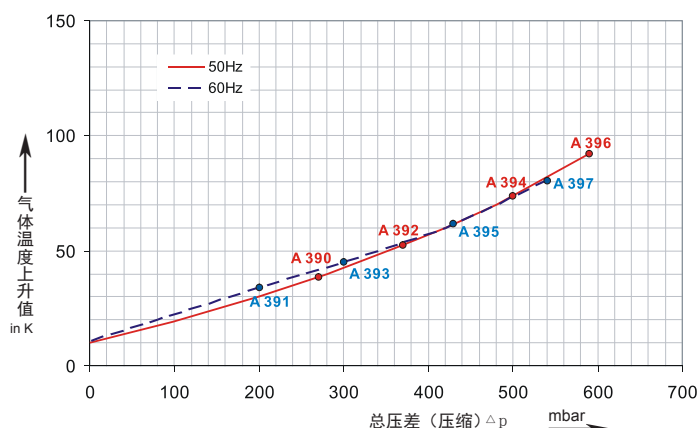

G-2RB

2RB 920

真空性能曲线

压力性能曲线

性能曲线值是在抽吸 15°C 空气，大气压力为 1013mbar 的工作情况下测出的，允许误差 ±10%。
吸入空气和环境温度不超过 25°C 时，极可达到图示总压差。
在其它的工作条件，请与我们联系。

依照性能曲线在连续不间断的工作条件下，所有的 G-2RB 系列风机都可以使用真空和压缩，电机可以使用 50Hz 和 60Hz，电机保护等级是 IP55 并且通过 UL 和 CSA 认证。

选型和订购参数

2RB920 系列

曲线号	订购型号	频率	额定功率	输入电压	额定电流	允许的总压差		噪音	重量
						真空 mbar	压缩 mbar		
		Hz	kW	V	A			dB(A)	kg

3~ 50/60 Hz IP55 绝缘等级 F

A 390	2RB920-7HH17	50	12.5	345D ... 415D	600Y...720Y	28.0D	16.2Y	-300	270	74	187
A 391	2RB920-7HH17	60	14.5	380D ... 480D	660Y...720Y	29.0D	16.7Y	-220	200	84	187
A 392	2RB920-7HH27	50	16.5	345D ... 415D	600Y...720Y	35.0D	20.0Y	-420	370	74	197
A 393	2RB920-7HH27	60	19.0	380D ... 480D	660Y...720Y	36.5D	21.0Y	-340	300	84	197
A 394	2RB920-7HH37	50	20.0	345D ... 415D	600Y...720Y	40.0D	23.0Y	-440	500	74	204
A 395	2RB920-7HH37	60	23.0	380D ... 480D	660Y...720Y	42.0D	24.2Y	-440	430	84	204
A 396	2RB920-7HH47	50	25.0	345D ... 415D	600Y...720Y	52.0D	30.0Y	-450	590	74	211
A 397	2RB920-7HH47	60	29.0	380D ... 480D	660Y...720Y	52.0D	30.0Y	-450	540	84	211