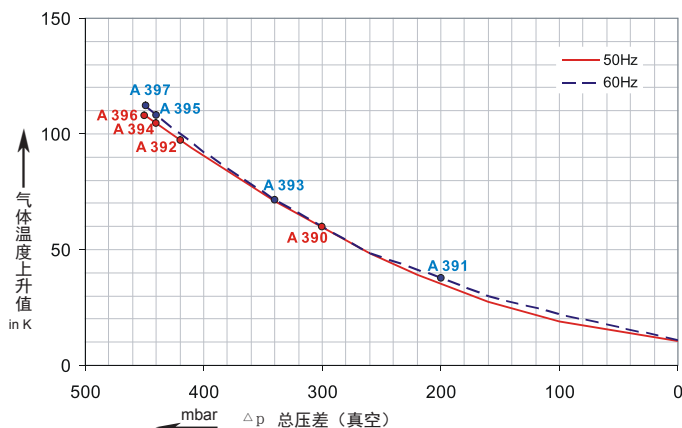

G-2RB

2RB 920

真空性能曲线

压力性能曲线

性能曲线值是在抽吸 15°C 空气，大气压力为 1013mbar 的工作情况下测出的，允许误差 ±10%。
吸入空气和环境温度不超过 25°C 时，极可达到图示总压差。
在其它的工作条件，请与我们联系。

依照性能曲线在连续不间断的工作条件下，所有的 G-2RB 系列风机都可以使用真空和压缩，电机可以使用 50Hz 和 60Hz，电机保护等级是 IP55 并且通过 UL 和 CSA 认证。

选型和订购参数

2RB920 系列

曲线号	订购型号	频率	额定功率	输入电压	额定电流	允许的总压差		噪音	重量
						真空 mbar	压缩 mbar		
		Hz	kW	V	A			dB(A)	kg

3~ 50/60 Hz IP55 绝缘等级 F

A 390	2RB920-7HH17	50	12.5	345D ... 415D	600Y...720Y	28.0D	16.2Y	-300	270	74	187
A 391	2RB920-7HH17	60	14.5	380D ... 480D	660Y...720Y	29.0D	16.7Y	-220	200	84	187
A 392	2RB920-7HH27	50	16.5	345D ... 415D	600Y...720Y	35.0D	20.0Y	-420	370	74	197
A 393	2RB920-7HH27	60	19.0	380D ... 480D	660Y...720Y	36.5D	21.0Y	-340	300	84	197
A 394	2RB920-7HH37	50	20.0	345D ... 415D	600Y...720Y	40.0D	23.0Y	-440	500	74	204
A 395	2RB920-7HH37	60	23.0	380D ... 480D	660Y...720Y	42.0D	24.2Y	-440	430	84	204
A 396	2RB920-7HH47	50	25.0	345D ... 415D	600Y...720Y	52.0D	30.0Y	-450	590	74	211
A 397	2RB920-7HH47	60	29.0	380D ... 480D	660Y...720Y	52.0D	30.0Y	-450	540	84	211

其它电压范围

2RB920-7H □ □		
50Hz	60Hz	↑ ↑
3~		
185...225 V D/320...390 V Y	200...240 V D/345...415 V Y	H 1
200...240 V D/345...415 V Y	200...275 V D/380...480 V Y	H 6
345...415 V D	380...480 V D	H 7
500 V D	575VD	C 5