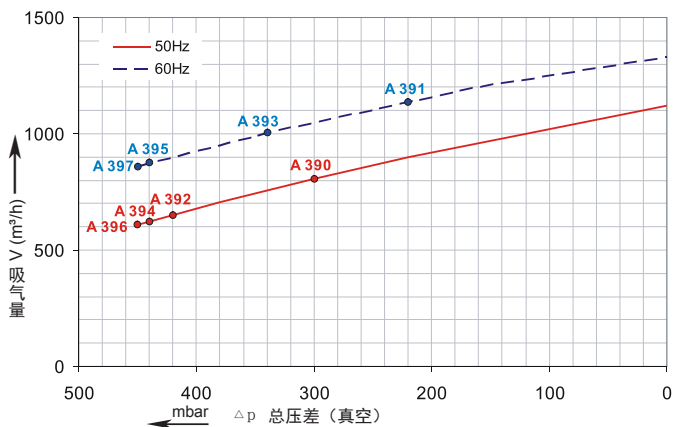

G-2RB

2RB 920

真空性能曲线

压力性能曲线

性能曲线值是在抽吸 15°C 空气，大气压力为 1013mbar 的工作情况下测出的，允许误差 ±10%。
吸入空气和环境温度不超过 25°C 时，极可达到图示总压差。
在其它的工作条件，请与我们联系。

依照性能曲线在连续不间断的工作条件下，所有的 G-2RB 系列风机都可以使用真空和压缩，电机可以使用 50Hz 和 60Hz，电机保护等级是 IP55 并且通过 UL 和 CSA 认证。

选型和订购参数

2RB920 系列

曲线号	订购型号	频率	额定功率	输入电压	额定电流	允许的总压差		噪音	重量
						真空 mbar	压缩 mbar		
		Hz	kW	V	A			dB(A)	kg

3~ 50/60 Hz IP55 绝缘等级 F

A 390	2RB920-7HH17	50	12.5	345D ... 415D	600Y...720Y	28.0D	16.2Y	-300	270	74	187
A 391	2RB920-7HH17	60	14.5	380D ... 480D	660Y...720Y	29.0D	16.7Y	-220	200	84	187
A 392	2RB920-7HH27	50	16.5	345D ... 415D	600Y...720Y	35.0D	20.0Y	-420	370	74	197
A 393	2RB920-7HH27	60	19.0	380D ... 480D	660Y...720Y	36.5D	21.0Y	-340	300	84	197
A 394	2RB920-7HH37	50	20.0	345D ... 415D	600Y...720Y	40.0D	23.0Y	-440	500	74	204
A 395	2RB920-7HH37	60	23.0	380D ... 480D	660Y...720Y	42.0D	24.2Y	-440	430	84	204
A 396	2RB920-7HH47	50	25.0	345D ... 415D	600Y...720Y	52.0D	30.0Y	-450	590	74	211
A 397	2RB920-7HH47	60	29.0	380D ... 480D	660Y...720Y	52.0D	30.0Y	-450	540	84	211