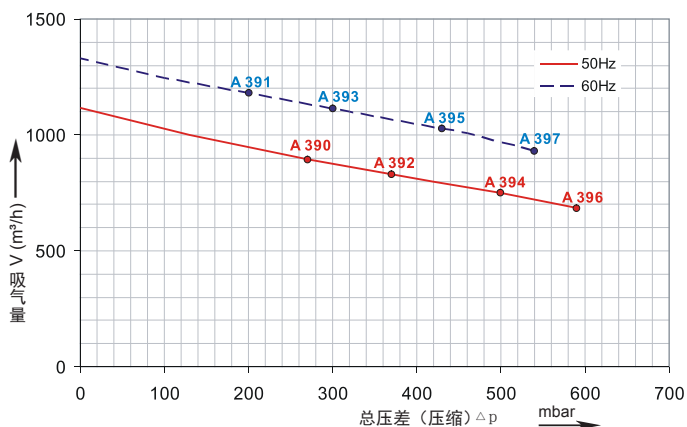

G-2RB

2RB 920

真空性能曲线

压力性能曲线

性能曲线值是在抽吸 15°C 空气，大气压力为 1013mbar 的工作情况下测出的，允许误差 ±10%。
吸入空气和环境温度不超过 25°C 时，极可达到图示总压差。
在其它的工作条件，请与我们联系。

依照性能曲线在连续不间断的工作条件下，所有的 G-2RB 系列风机都可以使用真空和压缩，电机可以使用 50Hz 和 60Hz，电机保护等级是 IP55 并且通过 UL 和 CSA 认证。

选型和订购参数

2RB920 系列

曲线号	订购型号	频率	额定功率	输入电压	额定电流	允许的总压差		噪音	重量
						真空 mbar	压缩 mbar		
		Hz	kW	V	A			dB(A)	kg

3~ 50/60 Hz IP55 绝缘等级 F

A 390	2RB920-7HH17	50	12.5	345D ... 415D	600Y...720Y	28.0D	16.2Y	-300	270	74	187
A 391	2RB920-7HH17	60	14.5	380D ... 480D	660Y...720Y	29.0D	16.7Y	-220	200	84	187
A 392	2RB920-7HH27	50	16.5	345D ... 415D	600Y...720Y	35.0D	20.0Y	-420	370	74	197
A 393	2RB920-7HH27	60	19.0	380D ... 480D	660Y...720Y	36.5D	21.0Y	-340	300	84	197
A 394	2RB920-7HH37	50	20.0	345D ... 415D	600Y...720Y	40.0D	23.0Y	-440	500	74	204
A 395	2RB920-7HH37	60	23.0	380D ... 480D	660Y...720Y	42.0D	24.2Y	-440	430	84	204
A 396	2RB920-7HH47	50	25.0	345D ... 415D	600Y...720Y	52.0D	30.0Y	-450	590	74	211
A 397	2RB920-7HH47	60	29.0	380D ... 480D	660Y...720Y	52.0D	30.0Y	-450	540	84	211

其它电压范围

2RB920-7H □ □		
50Hz	60Hz	↑ ↑
3~		
185...225 V D/320...390 V Y	200...240 V D/345...415 V Y	H 1
200...240 V D/345...415 V Y	200...275 V D/380...480 V Y	H 6
345...415 V D	380...480 V D	H 7
500 V D	575VD	C 5